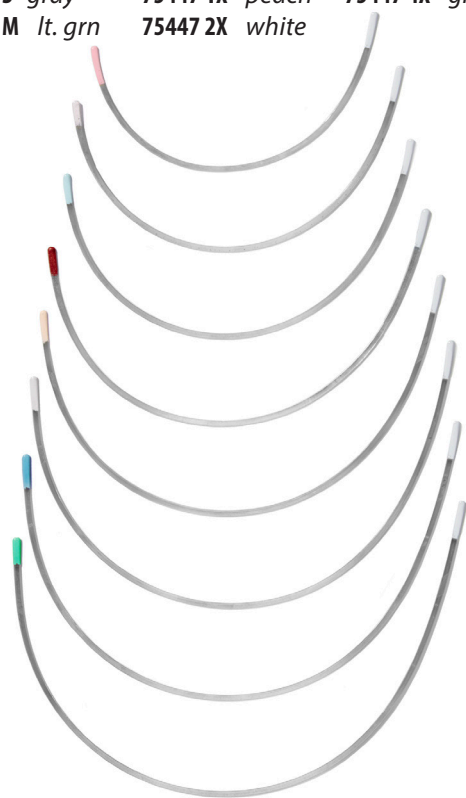

Cup Wire

39133 30 *gray* 39133 34 *red* 39133 38 *green*
 39133 32 *pink* 39133 36 *blue* 39133 40 *pink*
 39133 42 *gray*

Cup Wire

FB200 32 *white* **FB200 36** *blue* **FB200 40** *pink*
FB200 34 *pink* **FB200 38** *green*

Cup Wire

897 38 *yellow* **897 42** *blue* **897 46** *white*
897 40 *red* **897 44** *gray*

Push-up Wire

- | | | |
|---------------------|----------------------|-----------------------|
| 8600 32 pink | 8600 38 green | 8600 44 yellow |
| 8600 34 red | 8600 40 gray | 8600 46 white |
| 8600 36 blue | 8600 42 blue | |

Push-up Wire

- | | | |
|-----------------------|-------------------------|---------------------|
| 4128 30 pink | 4128 36 lt. blue | 4128 42 gold |
| 4128 32 yellow | 4128 38 blue | |
| 4128 34 gold | 4128 40 pink | |

Push-up Wire

- | |
|---------------------|
| 207 34 red |
| 207 36 blue |
| 207 38 green |

V Wire

- | | | |
|-----------|-----------|----------|
| ND80 2.0 | ND80 3.0 | ND80 4.0 |
| ND80 2.25 | ND80 3.25 | ND80 5.0 |
| ND80 2.50 | ND80 3.75 | ND80 6.0 |
| ND80 2.75 | | |